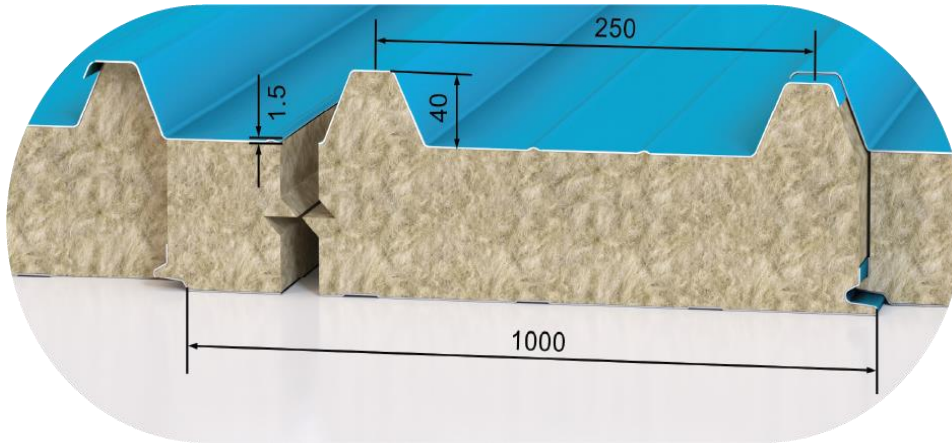

КРОВЕЛЬНЫЕ ПАНЕЛИ

МАТЕРИАЛ ПОКРЫТИЯ		ТОЛЩИНА ПАНЕЛИ, ММ							
СТОРОНА А	СТОРОНА Б	50	60	80	100	120	150	170	200
ПРЕДЕЛ ОГНЕСТОЙКОСТИ		RE 15		RE 30		REI 45		REI 60	
RAL	RAL	4133	4361	4851	5302	5761	6446	6933	7617
	ZN	3999	4227	4717	5168	5627	6312	6799	7483
	AISI 304	6198	6426	6916	7367	7826	8511	8998	9682
	AISI 430	5444	5672	6162	6613	7072	7757	8244	8928
	PVDF	4711	4939	5429	5880	6339	7024	7511	8195
	PU	5108	5336	5826	6277	6736	7421	7908	8592
	FOOD SAFE	5798	6026	6516	6967	7426	8111	8598	9282
ZN	RAL	3999	4227	4717	5168	5627	6312	6799	7483
	ZN	3865	4093	4583	5034	5493	6178	6665	7349
	AISI 304	6064	6292	6782	7233	7692	8377	8864	9548
	AISI 430	5310	5538	6028	6479	6938	7623	8110	8794
	PVDF	4577	4805	5295	5746	6205	6890	7377	8061
	PU	4974	5202	5692	6143	6602	7287	7774	8458
	FOOD SAFE	5664	5892	6382	6833	7292	7977	8464	9148
AISI 304	RAL	6198	6426	6916	7367	7826	8511	8998	9682
	ZN	6064	6292	6782	7233	7692	8377	8864	9548
	AISI 304	8263	8491	8981	9432	9891	10576	11063	11747
	AISI 430	7509	7737	8227	8678	9137	9822	10309	10993
	PVDF	6776	7004	7494	7945	8404	9089	9576	10260
	PU	7173	7401	7891	8342	8801	9486	9973	10657
	FOOD SAFE	7863	8091	8581	9032	9491	10176	10663	11347
AISI 430	RAL	5444	5672	6162	6613	7072	7757	8244	8928
	ZN	5310	5538	6028	6479	6938	7623	8110	8794
	AISI 304	7509	7737	8227	8678	9137	9822	10309	10993
	AISI 430	6755	6983	7473	7924	8383	9068	9555	10239
	PVDF	6022	6250	6740	7191	7650	8335	8822	9506
	PU	6419	6647	7137	7588	8047	8732	9219	9903
	FOOD SAFE	7109	7337	7827	8278	8737	9422	9909	10593
PVDF	RAL	4711	4939	5429	5880	6339	7024	7511	8195
	ZN	4577	4805	5295	5746	6205	6890	7377	8061
	AISI 304	6776	7004	7494	7945	8404	9089	9576	10260
	AISI 430	6022	6250	6740	7191	7650	8335	8822	9506
	PVDF	5289	5517	6007	6458	6917	7602	8089	8773
	PU	5686	5914	6404	6855	7314	7999	8486	9170
	FOOD SAFE	6376	6604	7094	7545	8004	8689	9176	9860
PU (ПОЛИУРЕТАН)	RAL	5108	5336	5826	6277	6736	7421	7908	8592
	ZN	4974	5202	5692	6143	6602	7287	7774	8458
	AISI 304	7173	7401	7891	8342	8801	9486	9973	10657
	AISI 430	6419	6647	7137	7588	8047	8732	9219	9903
	PVDF	5686	5914	6404	6855	7314	7999	8486	9170
	PU	6083	6311	6801	7252	7711	8396	8883	9567
	FOOD SAFE	6773	7001	7491	7942	8401	9086	9573	10257
FOOD SAFE	FOOD SAFE	7463	7691	8181	8632	9091	9776	10263	10947