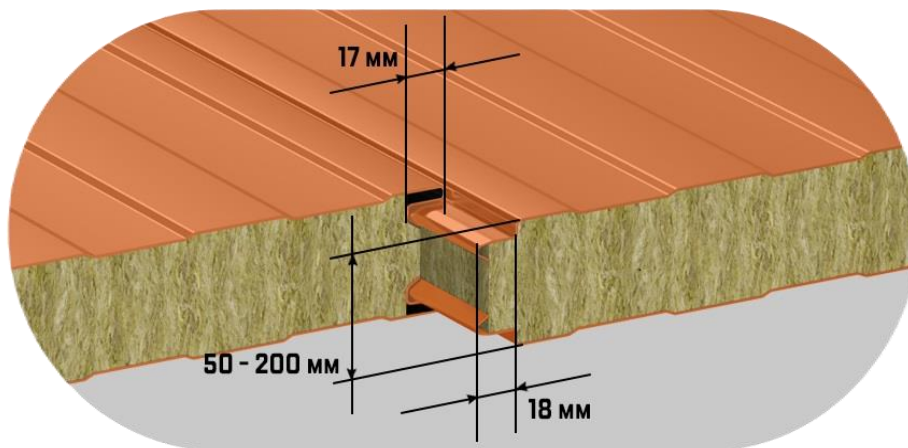

**СТЕНОВЫЕ И КРОВЕЛЬНЫЕ СЭНДВИЧ-ПАНЕЛИ
 С ЗАМКАМИ Z-LOCK ИЛИ SECRET FIX**

С УТЕПЛИТЕЛЕМ ИЗ МИНЕРАЛЬНОЙ ВАТЫ. 1 КЛАСС ПО ГОСТ 32603-2021

14.12.2023

СТЕНОВЫЕ ПАНЕЛИ

С ЗАМКОМ Z-LOCK

МАТЕРИАЛ ПОКРЫТИЯ		ТОЛЩИНА ПАНЕЛИ, ММ / ЗАМОК Z-LOCK							
СТОРОНА А	СТОРОНА Б	50	60	80	100	120	150	170	200
ПРЕДЕЛ ОГНЕСТОЙКОСТИ		EI 30	EI 60	EI 90	EI 150	EI 180			
RAL	RAL	3547	3784	4272	4729	5198	5912	6369	7101
	ZN	3432	3669	4157	4614	5083	5797	6254	6986
	AISI 304	5315	5552	6040	6497	6966	7680	8137	8869
	AISI 430	4669	4906	5394	5851	6320	7034	7491	8223
	PVDF	4042	4279	4767	5224	5693	6407	6864	7596
	PU	4382	4619	5107	5564	6033	6747	7204	7936
	FOOD SAFE	4972	5209	5697	6154	6623	7337	7794	8526
ZN	RAL	3432	3669	4157	4614	5083	5797	6254	6986
	ZN	3317	3554	4042	4499	4968	5682	6139	6871
	AISI 304	5200	5437	5925	6382	6851	7565	8022	8754
	AISI 430	4554	4791	5279	5736	6205	6919	7376	8108
	PVDF	3927	4164	4652	5109	5578	6292	6749	7481
	PU	4267	4504	4992	5449	5918	6632	7089	7821
	FOOD SAFE	4857	5094	5582	6039	6508	7222	7679	8411
AISI 304	RAL	5315	5552	6040	6497	6966	7680	8137	8869
	ZN	5200	5437	5925	6382	6851	7565	8022	8754
	AISI 304	7083	7320	7808	8265	8734	9448	9905	10637
	AISI 430	6437	6674	7162	7619	8088	8802	9259	9991
	PVDF	5810	6047	6535	6992	7461	8175	8632	9364
	PU	6150	6387	6875	7332	7801	8515	8972	9704
	FOOD SAFE	6740	6977	7465	7922	8391	9105	9562	10294
AISI 430	RAL	4669	4906	5394	5851	6320	7034	7491	8223
	ZN	4554	4791	5279	5736	6205	6919	7376	8108
	AISI 304	6437	6674	7162	7619	8088	8802	9259	9991
	AISI 430	5791	6028	6516	6973	7442	8156	8613	9345
	PVDF	5164	5401	5889	6346	6815	7529	7986	8718
	PU	5504	5741	6229	6686	7155	7869	8326	9058
	FOOD SAFE	6094	6331	6819	7276	7745	8459	8916	9648